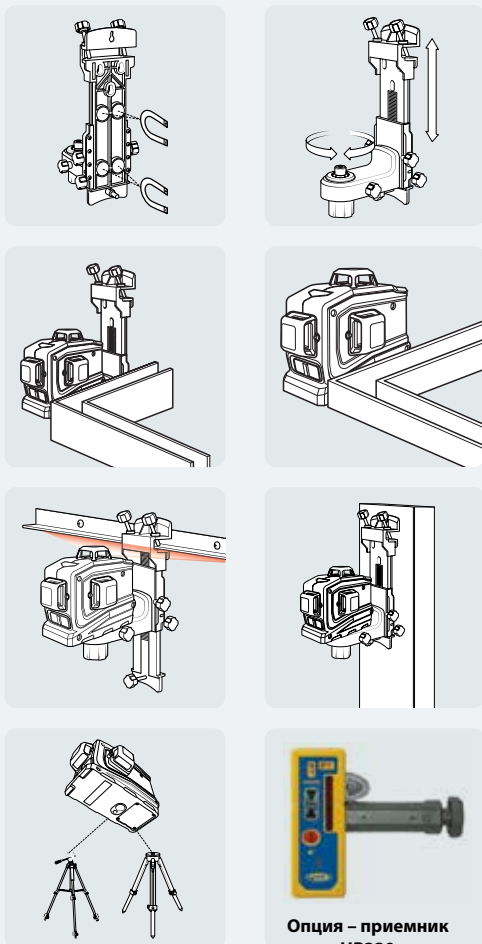

Лазерный инструмент LT56

Принадлежности, входящие в комплект

Опция – приемник
HR220

Технические характеристики

Мощность лазера	Менее 1 мВт
Класс/длина волны	класс 2 / 635 нм
Аккумуляторы	литий-ионные, 7200 мА/ч, 3,7 В
Время работы от аккумулятора	1 луч – 45 часов 2 луч – 35 часов 3 луч – 25 часов
Время зарядки	12 часов (30-минутная быстрая зарядка обеспечивает работу в течение 2 часов с 2 лучами)
Гарантийный срок службы аккумулятора	2 года
Зарядное устройство	Вход: 100-240 В перем. тока, 190 мА Выход: 5 В пост. тока, 800 мА
Индикация выхода за пределы диапазона	мигающий луч – тройное мигание через каждые 10 секунд
Диапазон самонивелирования	4° ±1° по всем направлениям
Класс пыле- и влагозащитности	IP54
Температура эксплуатации	от -10 °С до +45 °С
Температура хранения	от -20 °С до +60 °С
Размеры (Д x Ш x В)	152 x 116 x 84 мм
Масса	670 г