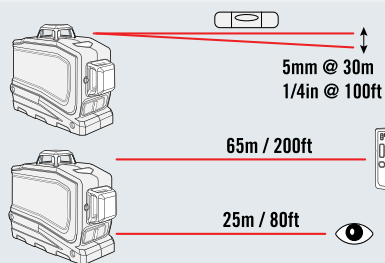

IP54

25-45 Hr Battery Life

Контактная информация:

СЕВЕРНАЯ АМЕРИКА
Trimble Spectra Precision Division
5475 Kellenburger Road
Dayton, Ohio 45424 U.S.A.
Бесплатный звонок: +1-888-272-2433
Факс: +1-937-245-5489
www.spectralasers.com

ЕВРОПА
Trimble Kaiserslautern GmbH
Am Sportplatz 5
67661 Kaiserslautern
GERMANY
Тел.: +49-6301-711414
Факс +49-6301-32213